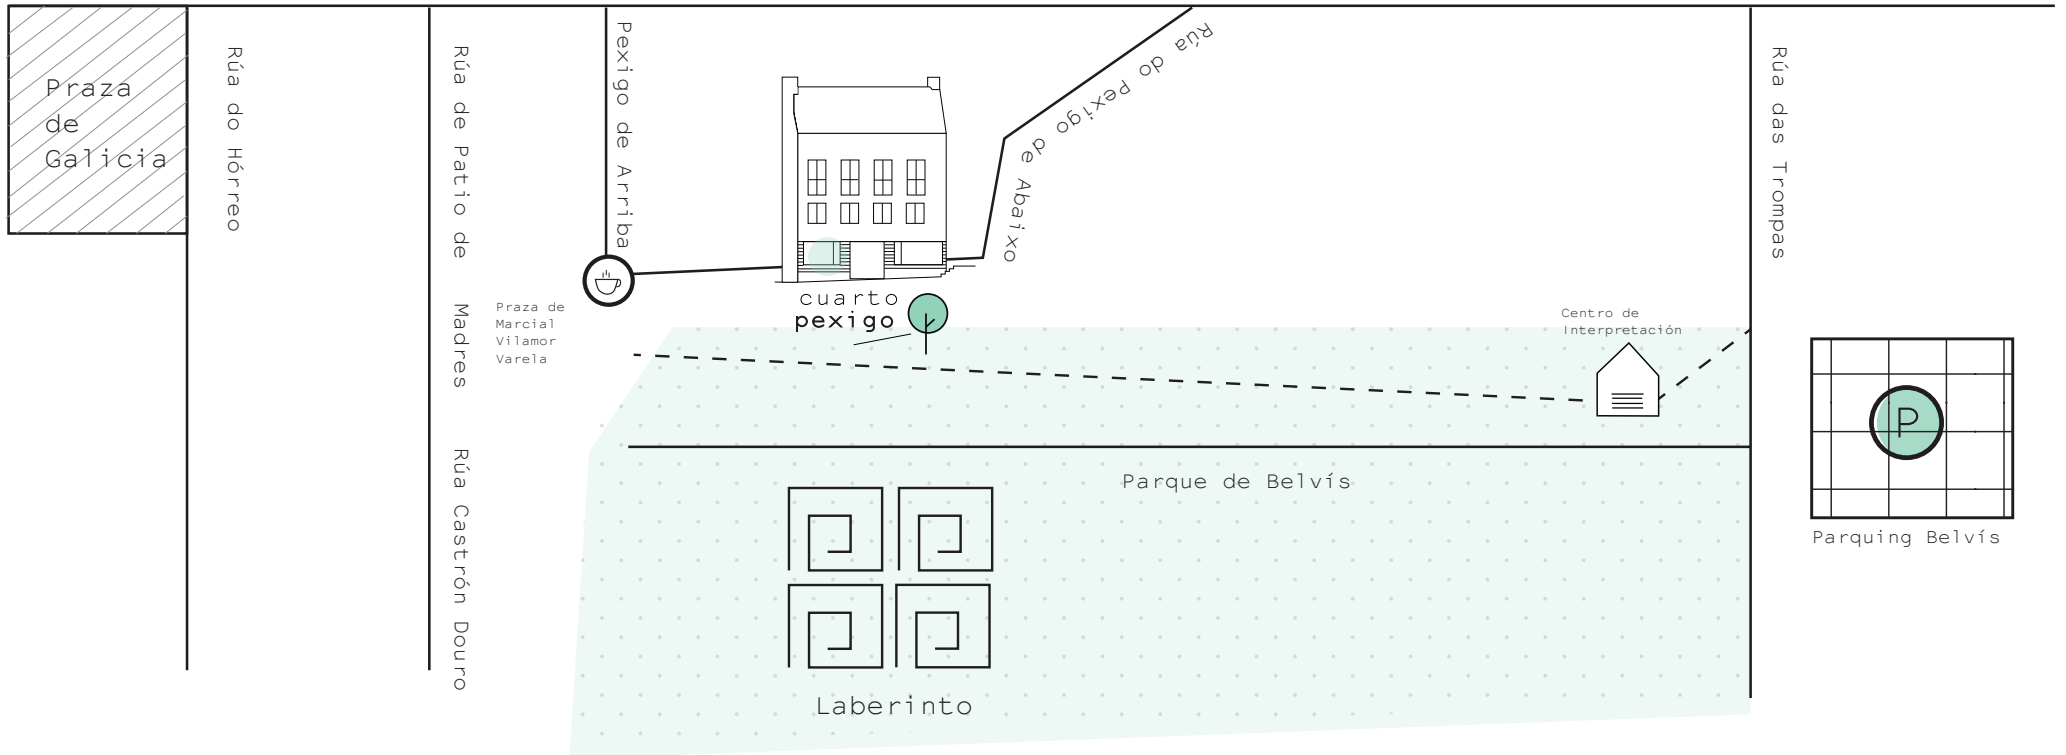

Casco Vello

📍 **tenda** cuartopexigo (casetas 3-4. Praza de Abastos)

📍 **abastos 2.0**

Mercado de Abastos

Rúa Fonte de San Antonio

Rúa da Ensinanza

Rúa Virxe da Cerca

Porta do Camiño

Latitude: 42.877119 | Lonxitude: -8.539729

Belvís. Pexigo de Abaixo, 18 Baixo · 15704 Compostela
ola@cuartopexigo.com | +34 604 033 654